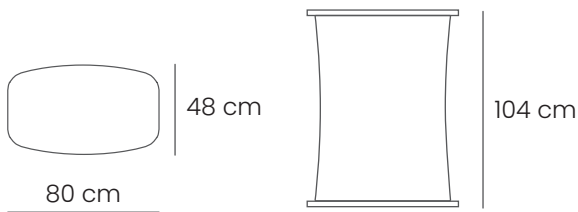

Quick Counter LED

Quick Counter LED med inbyggd LED-belysning går från hopfälld i väska till klar att använda på bara några sekunder. Konstruktionen med gasdämpad fjädring gör att disken reser sig av sig själv, vilket gör uppsättningen extremt enkel och snabb. När det är dags att packa ihop är det lika enkelt – tryck bara ihop disken med bildvåden monterad.

Vikt	13 kg
Mått	Hopfälld: 12x49x82 cm Uppfälld: 104x48x80 cm
Bildvåd	204x105 cm
Bildmedia	Högkvalitativ polyestervåd

Ny bildvåd till Quick Counter LED **Rek. pris**

Bildvåd Quick Counter LED **1 798 kr**